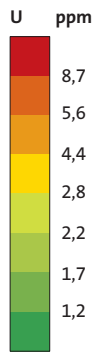

Morän
Till
<0,063 mm

Djup
Depth
ca 75 cm

Antal prov
Number of samples
2 578

Vattenlevande växter
Insamlade i små vattendrag
Aquatic plants
Collected in small streams

Antal prov
Number of samples
38 066

Betesmark
Grazing land
<2 mm

Djup
Depth
0–10 cm

Antal prov
Number of samples
179