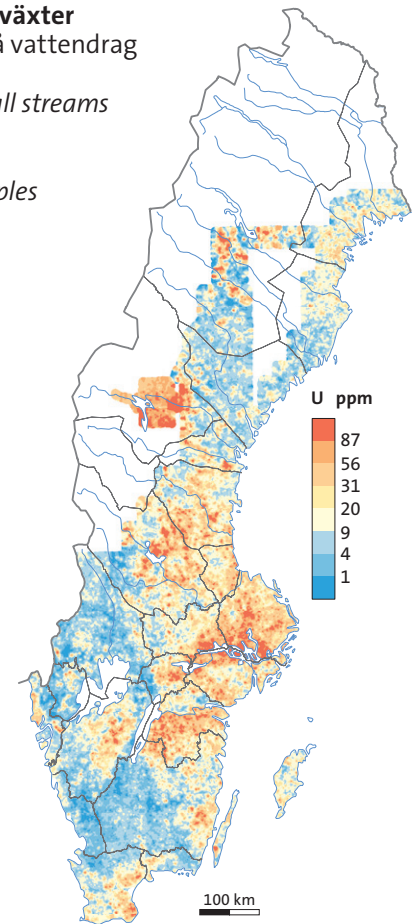

Morän
Till
<0,063 mm

Djup
Depth
ca 75 cm

Antal prov
Number of samples
2 578

Vattenlevande växter
Insamlade i små vattendrag
Aquatic plants
Collected in small streams

Antal prov
Number of samples
38 066

Betesmark
Grazing land
<2 mm

Djup
Depth
0–10 cm

Antal prov
Number of samples
179