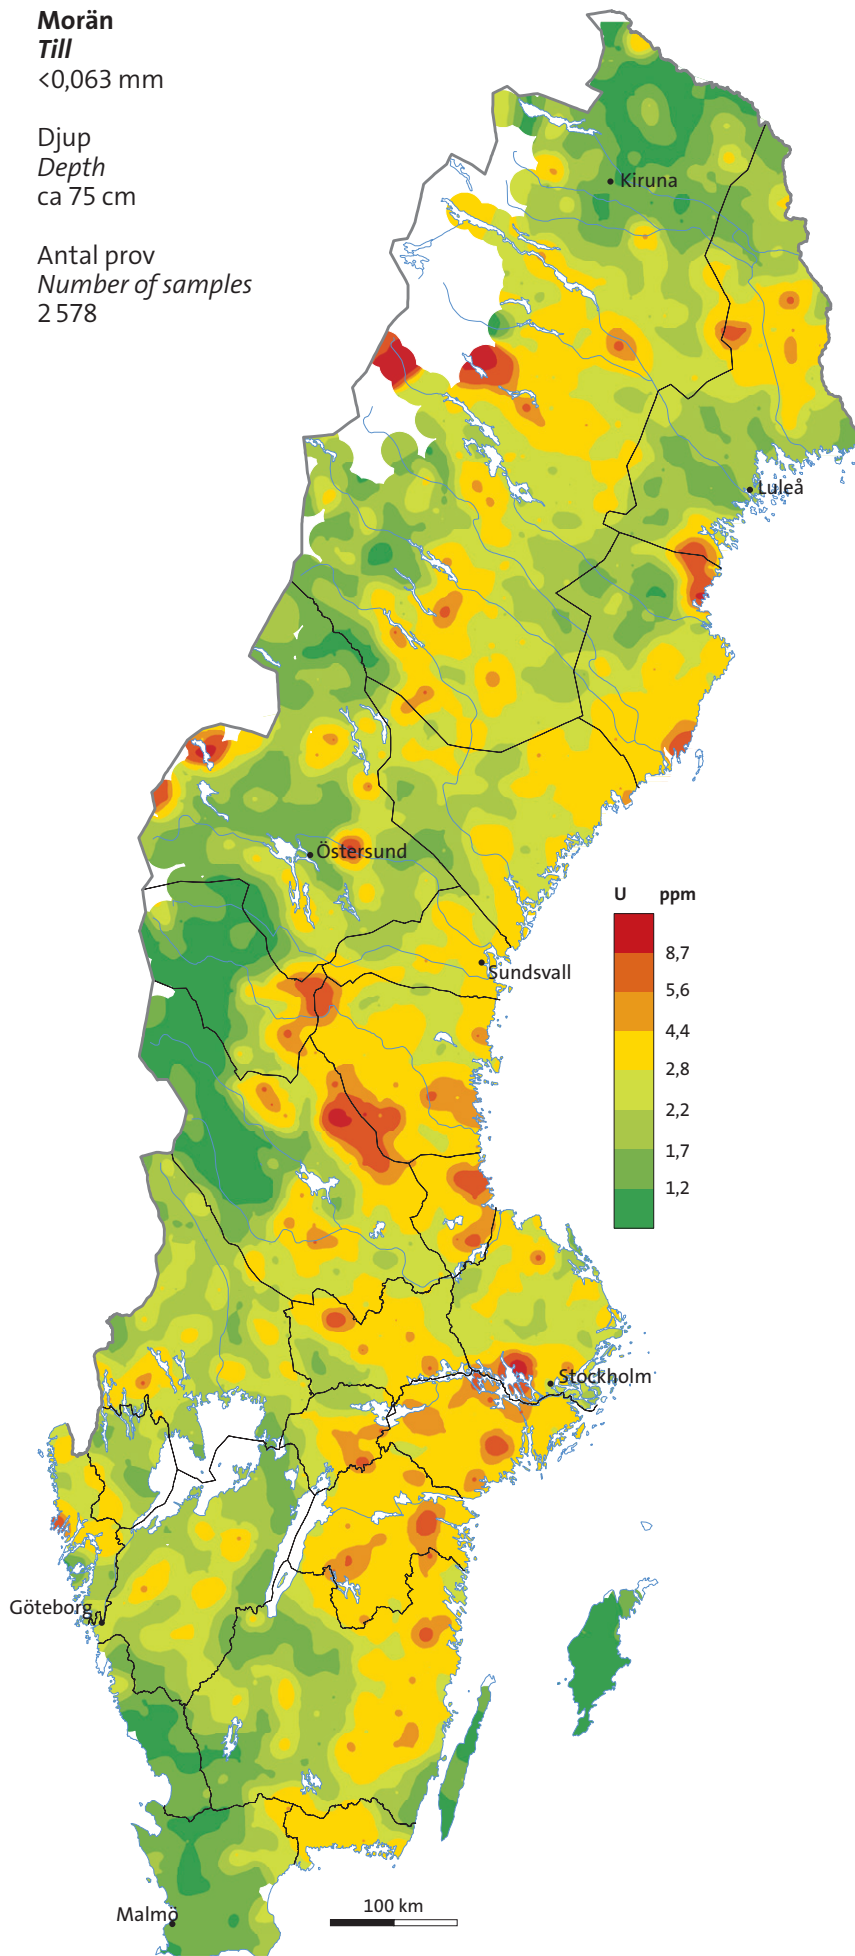

Morän
Till
<0,063 mm

Djup
Depth
ca 75 cm

Antal prov
Number of samples
2 578

Vattenlevande växter
Insamlade i små vattendrag
Aquatic plants
Collected in small streams

Antal prov
Number of samples
38 066

Betesmark
Grazing land
<2 mm

Djup
Depth
0–10 cm

Antal prov
Number of samples
179